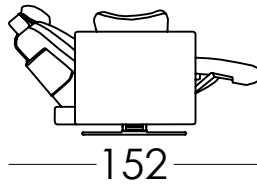

MOONRISE XL