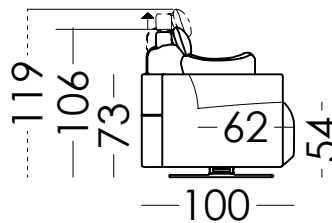

MOONRISE BIG