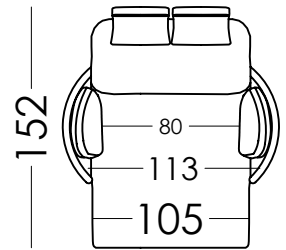

MOONRISE XL