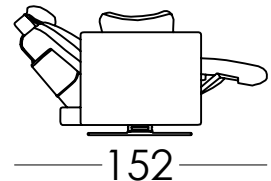

MOONRISE BIG