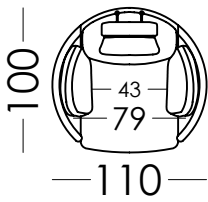

MOONRISE BIG