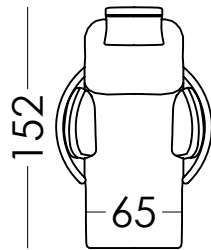

MOONRISE BIG