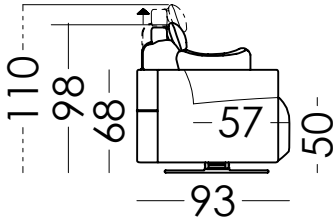

MOONRISE XL