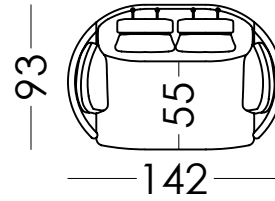

MOONRISE XL